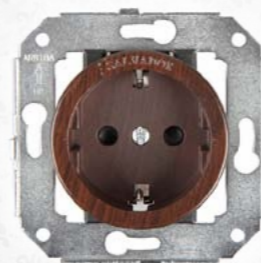

CL51WG.SL
Выключатель тумблерный
4-х позиционный (2 клав.)

Коллекция
ЛАТУНЬ

Цвет «Вишня»

Для внутреннего
монтажа

- CL11CH** Выключатель 2-х позиционный (1 клав.)
- CL21CH** Выключатель 4-х позиционный (2 клав.)
- CL31CH** Выключатель перекрестный