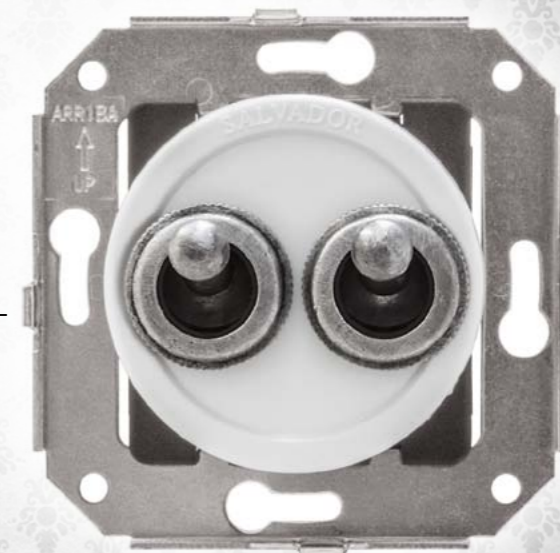

CL41WT.SL
 Выключатель тумблерный
 2-х позиционный (1 клав.)

CL51WT.SL
 Выключатель тумблерный
 4-х позиционный (2 клав.)

**Цвет
«Вишня»**

CL11CH.SL
Выключатель
2-х позиционный (1 клав.)

CL21CH.SL
Выключатель
4-х позиционный (2 клав.)